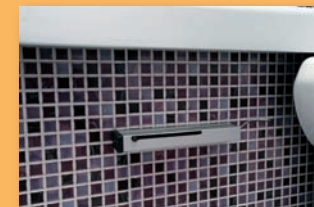

The kit "Linea Più" has been patented and has a 10 year guarantee

**GRANDE** bagno con: **LINEA PIÙ**  
**COMFORTABLE** one with **LINEA PIU'**

I flessibili dell'acqua calda e fredda ed il tubo di scarico vengono collegati dietro al Bidè senza opere murarie

The hot and cold water lines get linked behind the sink without any structural work