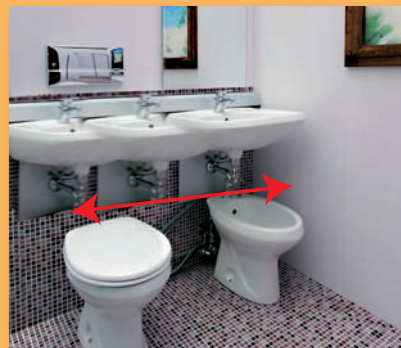

The "Linea Più" sliding kit:

- Aluminium stick
- Supporting bar
- Carts