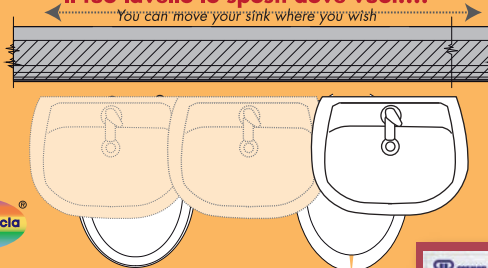

## DOPO

Con l'inserimento del kit "Linea Più" spostiamo il lavabo sulla parete del WC e del Bidè, rendendo il lavabo **scorrevole**, cioè lo possiamo spostare sia sopra il WC che sul Bidè a seconda dell'utilizzo, lasciando così lo spazio per inserire il Box doccia

### LATER

By inserting the "Linea Più" kit, we can move the sink to the WC and bidet side. We will finally have a movable sink, so that we will be able to move it either above the WC or the bidet, depending on the use, leaving space for inserting a Shower Box.

Per trasformare un PICCOLO bagno in un **GRANDE** bagno con:

How to transform a **SMALL** bathroom into a **COMFORTABLE** one with **LINEA PIU'**

**Il tuo lavello lo sposti dove vuoi!!!!**

You can move your sink where you wish